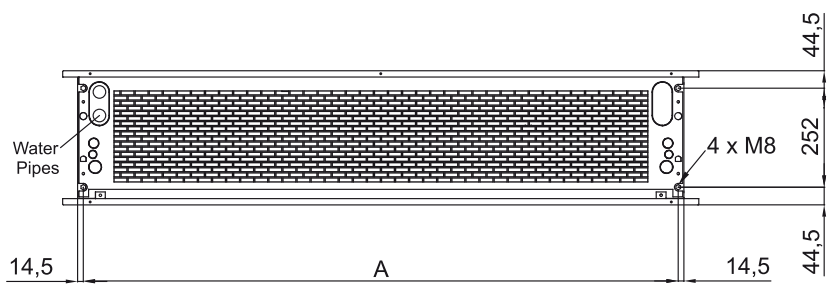

Aquecimento a água					
Modelo	Caudal de Ar Nominal (m³/h)	Altura de instalação recomendada (m)	Capacidade de aquecimento 80/60° (kW)	Capacidade de aquecimento 60/40° (kW)	Capacidade de aquecimento 50/40° (kW)
ZEN BB 1000 P64	3750	5-7	-	15,16	-
ZEN BB 1500 P64	5000	5-7	-	21,87	-
ZEN BB 2000 P64	7500	5-7	-	31,13	-
ZEN BB 2500 P64	8750	5-7	-	38,96	-
ZEN BB 1000 P54	3750	5-7	-	-	16,48
ZEN BB 1500 P54	5000	5-7	-	-	24,15
ZEN BB 2000 P54	7500	5-7	-	-	35,04
ZEN BB 2500 P54	8750	5-7	-	-	42,12

Dimensões

	L	I	A
Zen BB 1000	1220	1140	1115
Zen BB 1500	1620	1544	1515
Zen BB 2000	2120	2044	2015
Zen BB 2500	2620	2544	2515